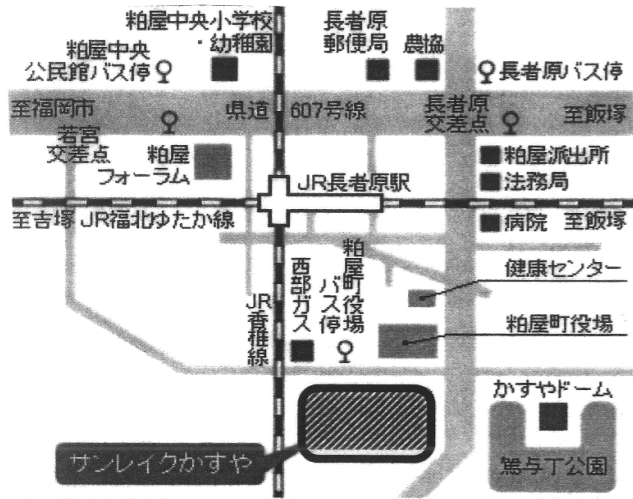

# 令和3年度 学校外教室

火曜日

## 粕屋教室

「サンレイクかすや」  
粕屋町駕与丁1丁目6-1  
TEL 092 - 931 - 3309