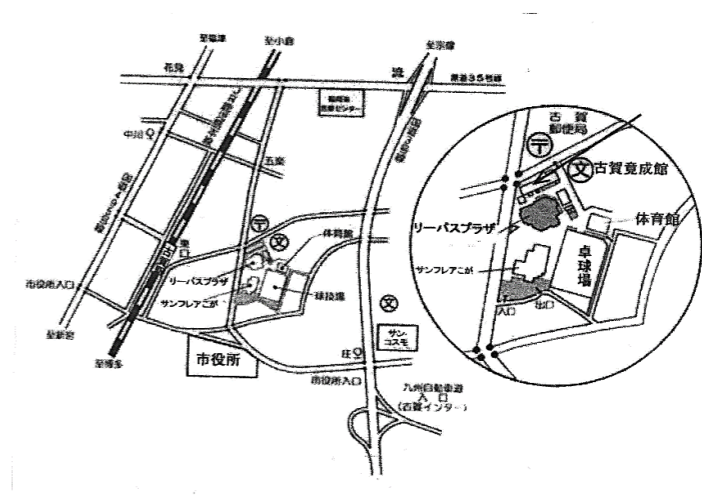

古賀教室

「リーパスプラザ研修棟」(古賀市中央公民館)
古賀市中央2-13-1
TEL 092 - 944 - 1931